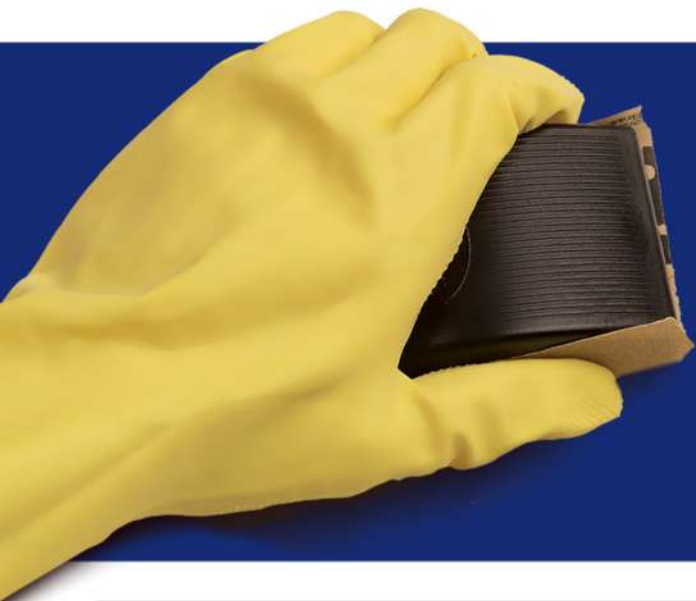

O SEGREDO DOS MELHORES PROFISSIONAIS

REF.: 001

O mercado automotivo tem bons profissionais e é com o auxílio das ferramentas certas que oferecem um serviço ágil e bem feito.

<p>REF.: 001 105x243mm</p>  <p>REF.: 002 68x204mm</p>  <p>Lixador Manual com Presilhas</p>	<p>REF.: 101 105x220mm</p>  <p>Lixador Manual com Presilhas</p>	<p>REF.: 005 65x122mm</p>  <p>REF.: 006 43x122mm</p>  <p>Taco de Borracha sem Aba</p>	<p>REF.: 106 80x220mm</p>  <p>REF.: 020 80x130mm</p>  <p>Tacão de Borracha com Aba</p>
--	---	---	--

CONHEÇA A QUALIDADE DOS PRODUTOS PURPLEX

Os produtos da Purplex são fabricados com plásticos de alta densidade, que aguentam impactos e batidas decorrentes do uso contínuo. Essa resistência gera uma importante economia, visto que duram por muito tempo.